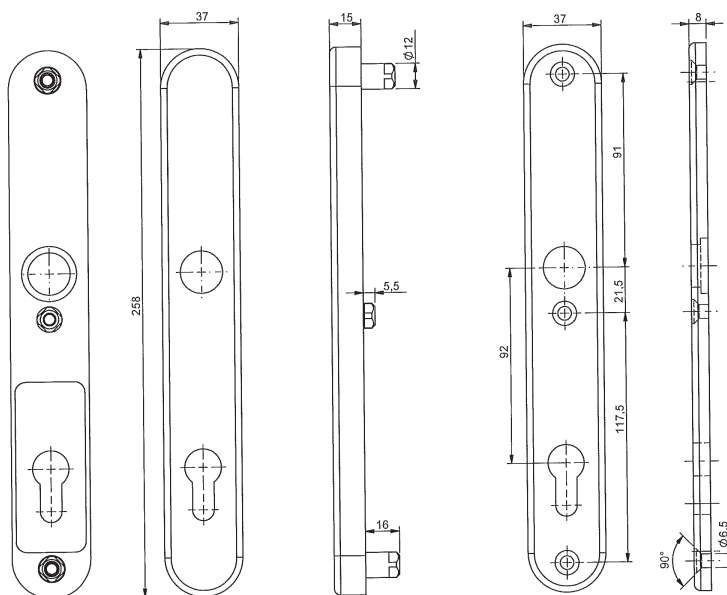

FAB BK601 a BK621

CERTIFIKACE

Osvědčení o shodě s normou EN 1906

POPIS VÝROBKU

- úzké hliníkové bezpečnostní kování klika/klika
- oválný štít v rozteči 92 mm
- bezpečnostní třída 3 dle normy EN1906
- tři fixační body
- pro tloušťku dveří 68 – 72 mm
- klika s vratnou pružinou
- součástí balení je uchycovací sada, montážní šablona a instalační návod

VARIANTY

- BK601 kování bez překrytu cylindrické vložky
- BK621 kování s překrytem cylindrické vložky

TECHNICKÉ PARAMETRY

- výška 258 mm; šířka 37 mm
- tloušťka venkovního štítu 15 mm
- nedělený čtyřhran 8 mm

PROVEDENÍ VÝROBKU

- IROX (efekt NEREZ)

POUŽITÍ

- většina úzkých/ profilových mechanických zámků nabízených na trhu
- např. FAB, NEMEF, ABLOY,

PŘÍSLUŠENSTVÍ

- prodlužovací sada FAB130 78 – 82 mm

Popis

FAB BK601/92 KLIKA/KLIKA IROX

FAB BK621/92 KL/KLIKA CP IROX

Objednací číslo

AA000907

AA000909